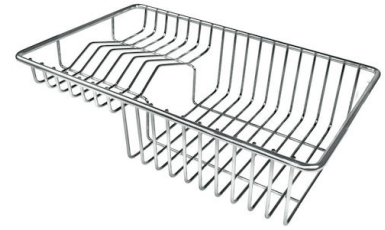

## DIBUJOS TÉCNICOS

## ACCESORIOS OPCIONALES

**Cesta blanca**  
8612 100

**Cesta blanca de acero inoxidable**  
8612 000

**Cesta portaplatos inox**  
8100 303  
\* sólo en combinación con el accesorio  
8644 101

**Cubeta blanca**  
8153 100